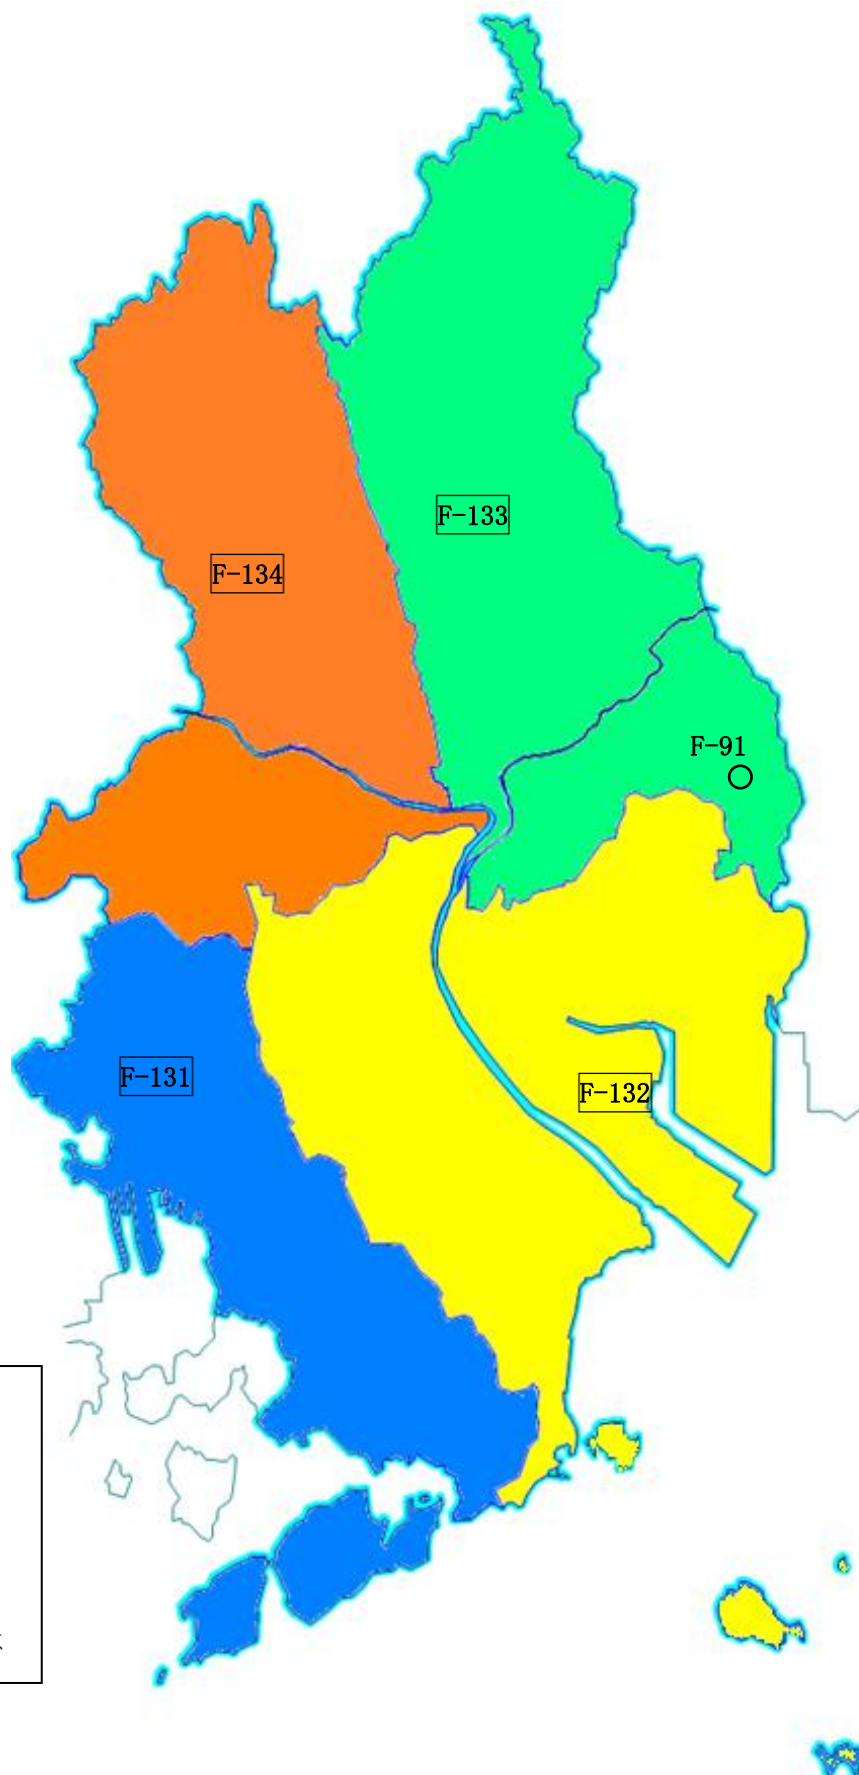

地下水調査地点図（2022年度）

凡例

色：福山市の概況調査地域

■ 橙色：北西部	■ 緑色：北東部
■ 青色：南西部	■ 黄色：中東部

○：福山市の継続監視調査地点