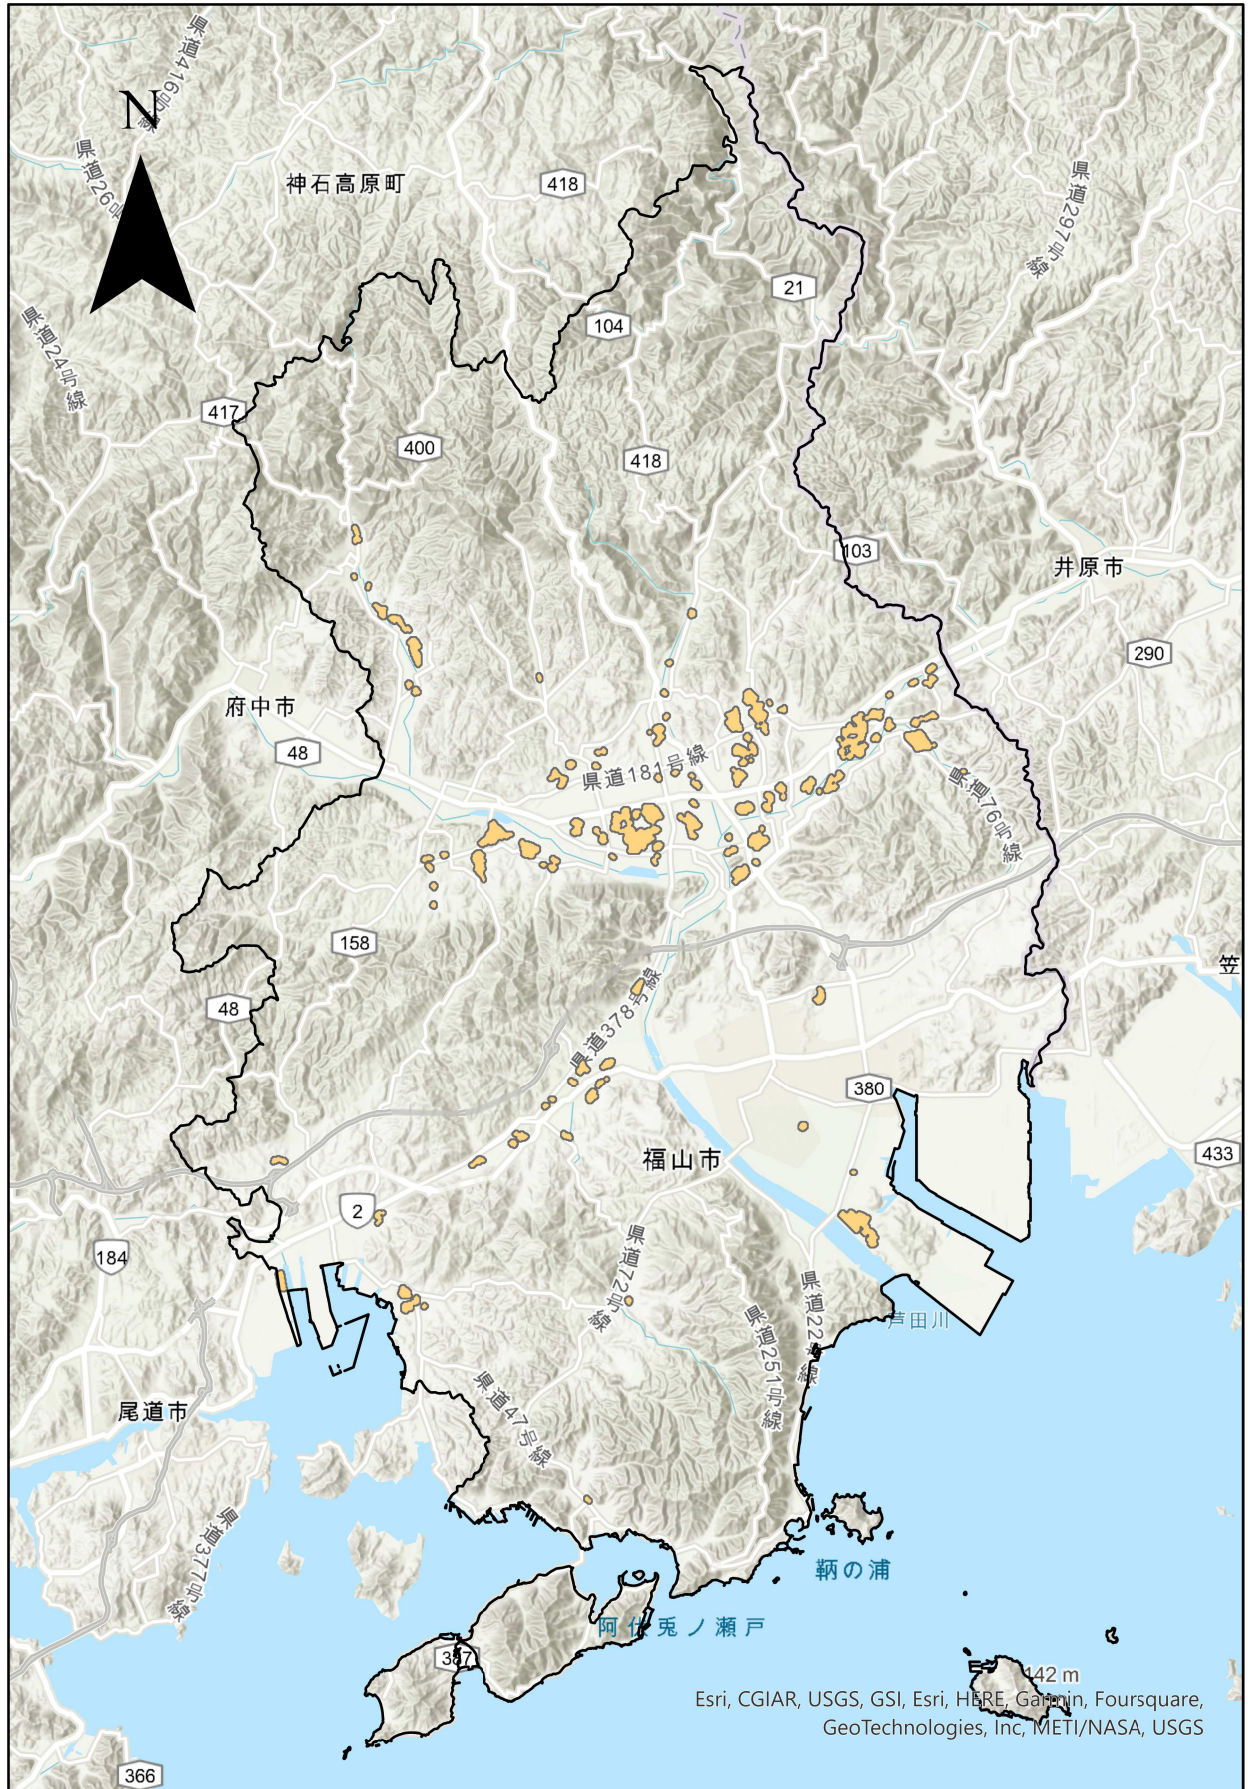

集積可能面積2ha以上_高低差4m未満

0 2.5 5 10 キロメートル