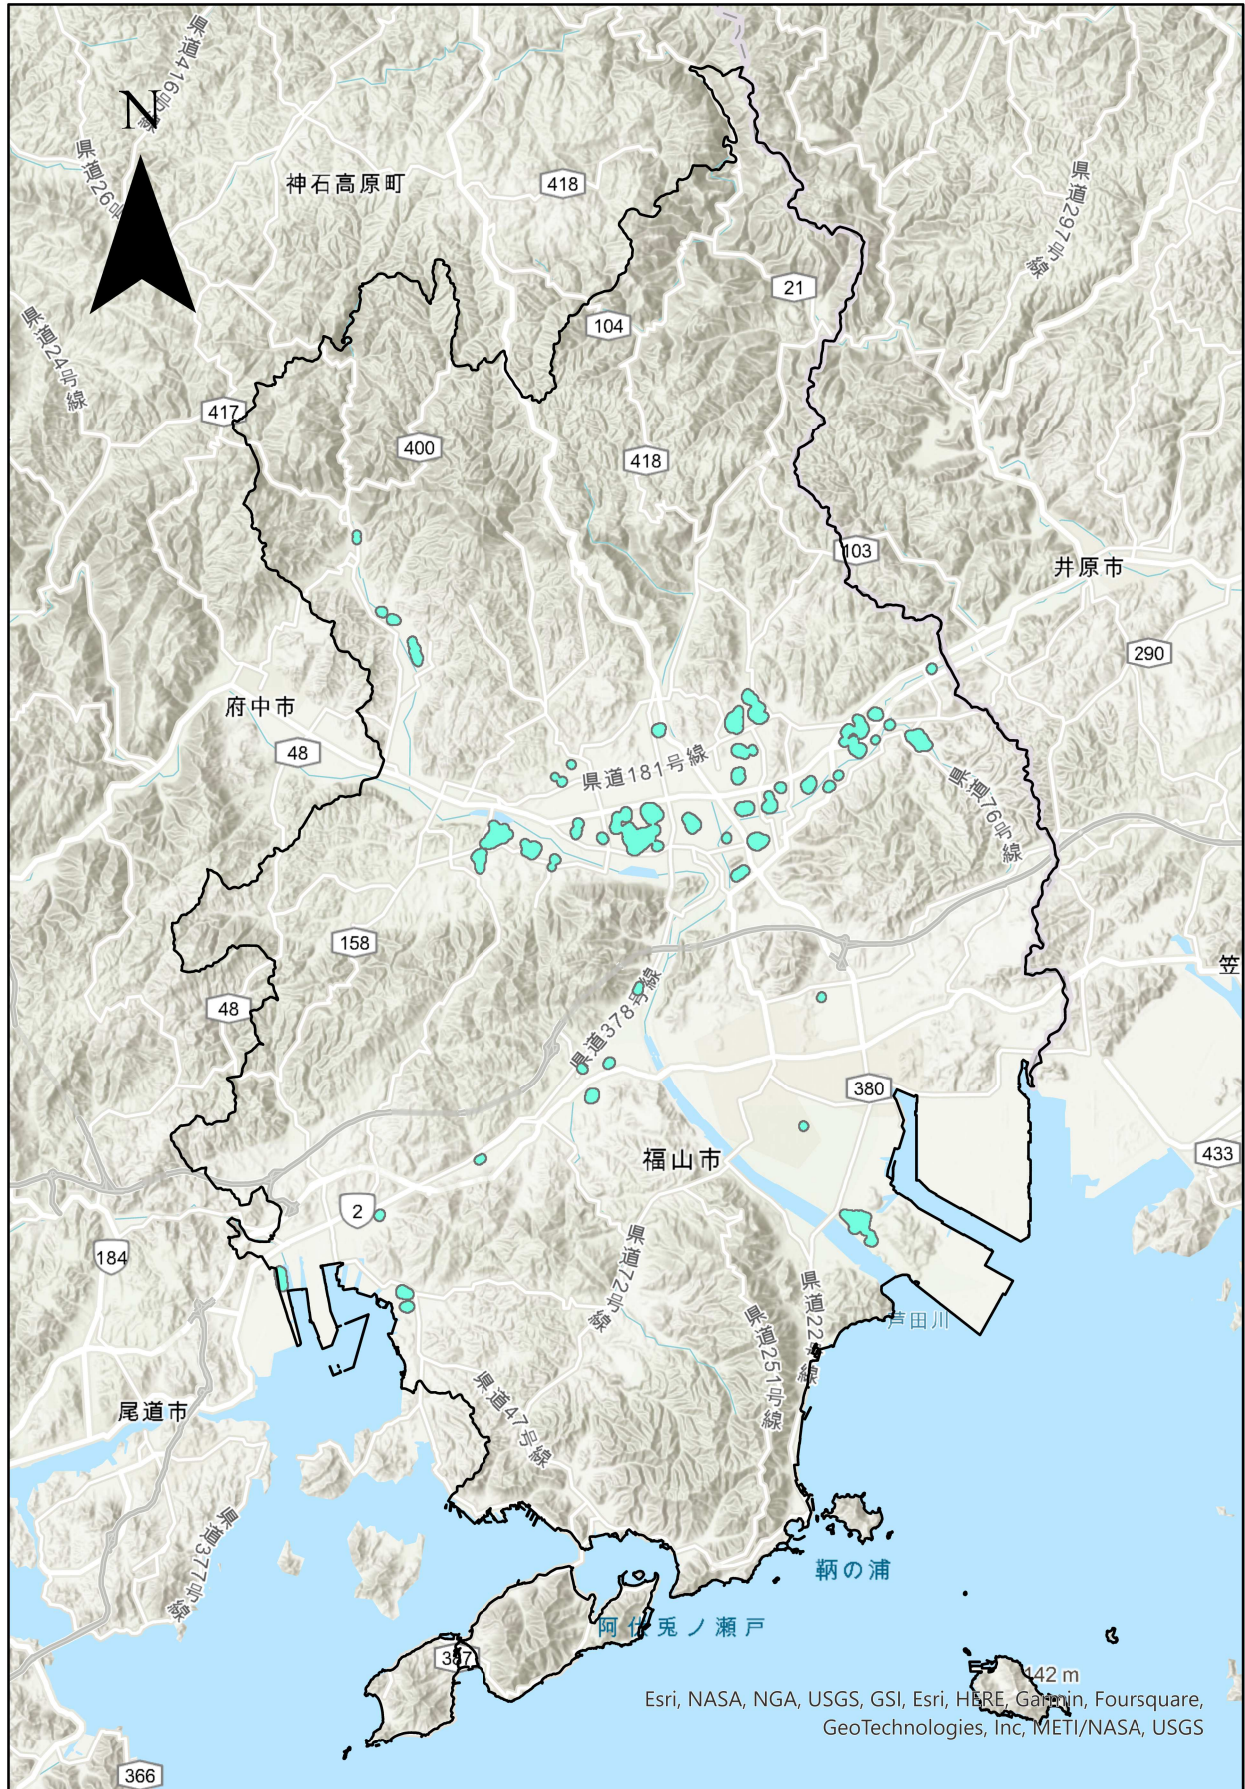

# 集積可能面積4ha以上\_高低差5.75m未満

0 2.5 5 10 キロメートル