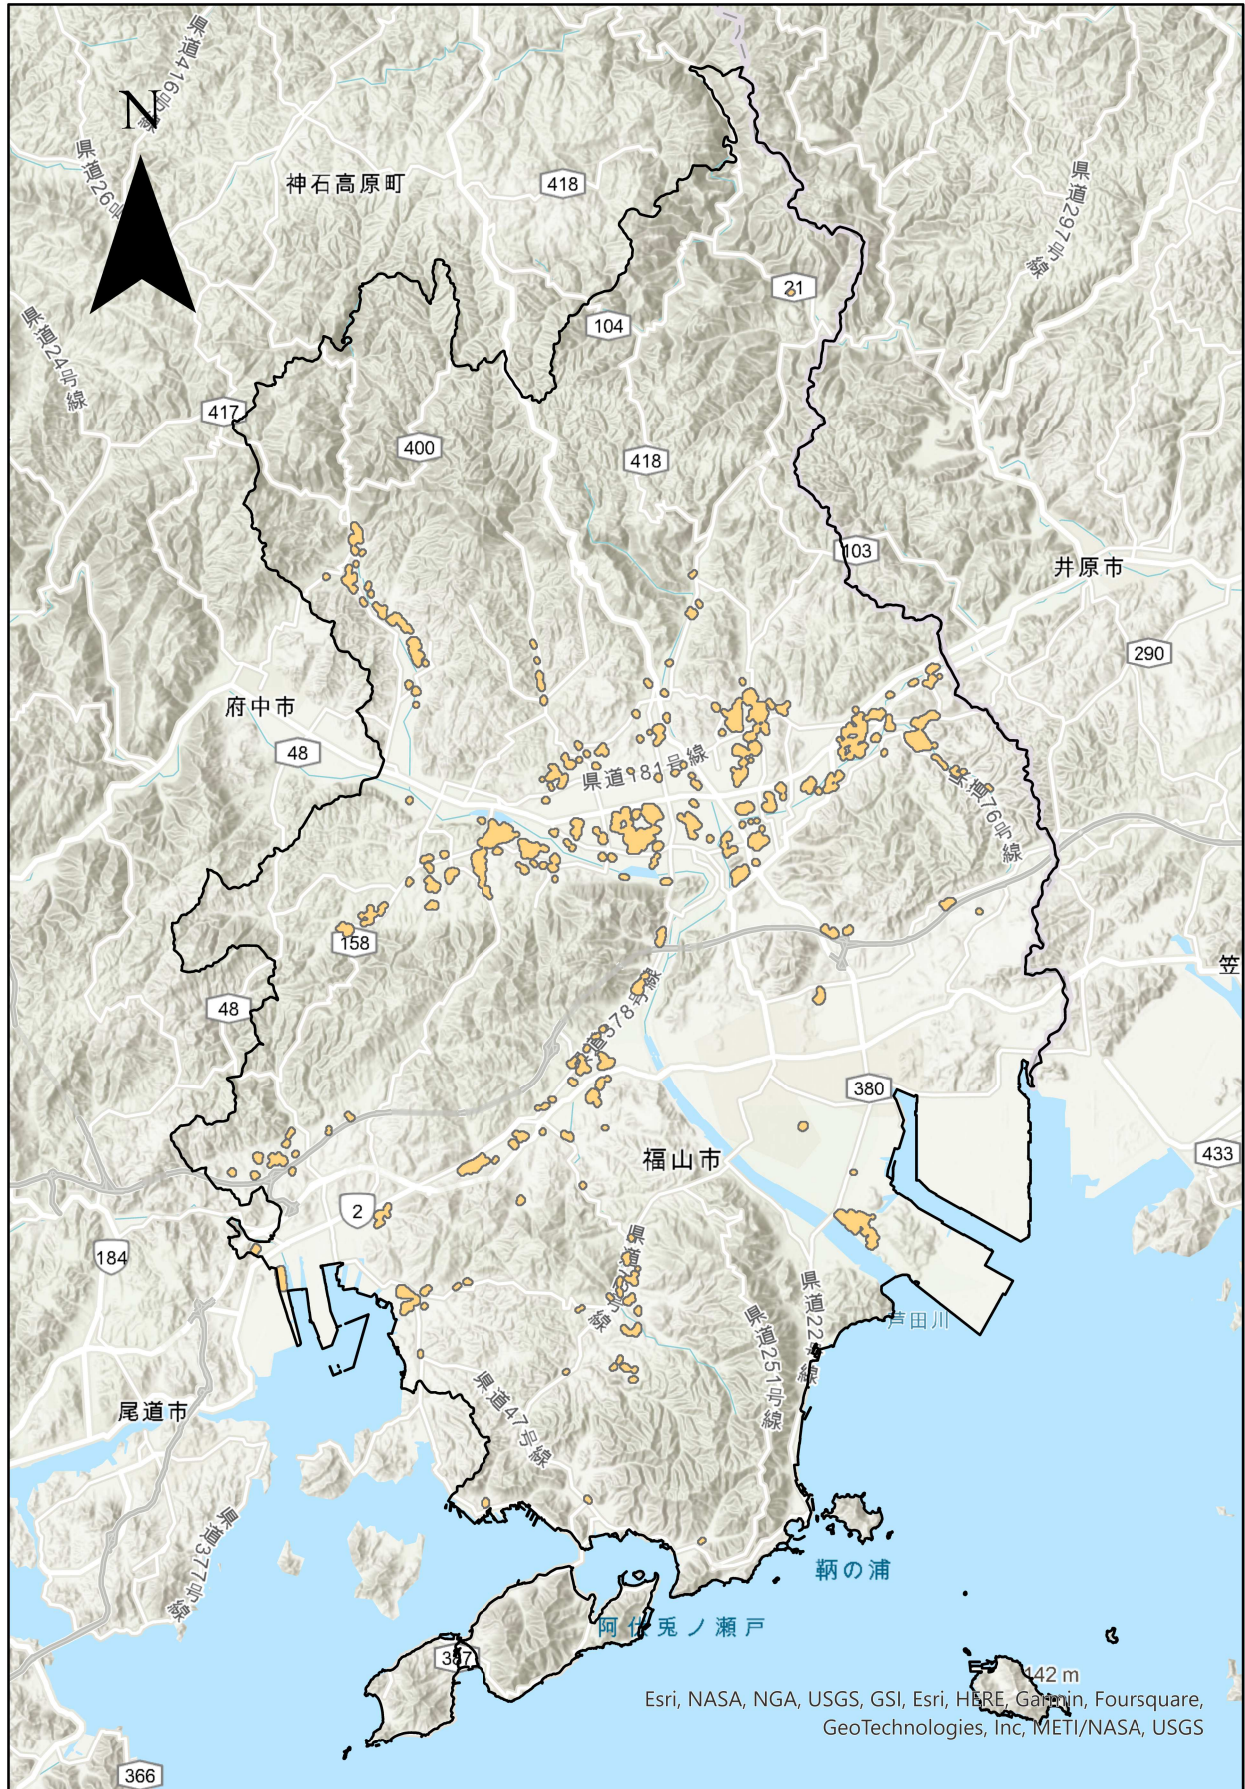

集積可能面積2ha以上_高低差12m未満

0 2.5 5 10 キロメートル