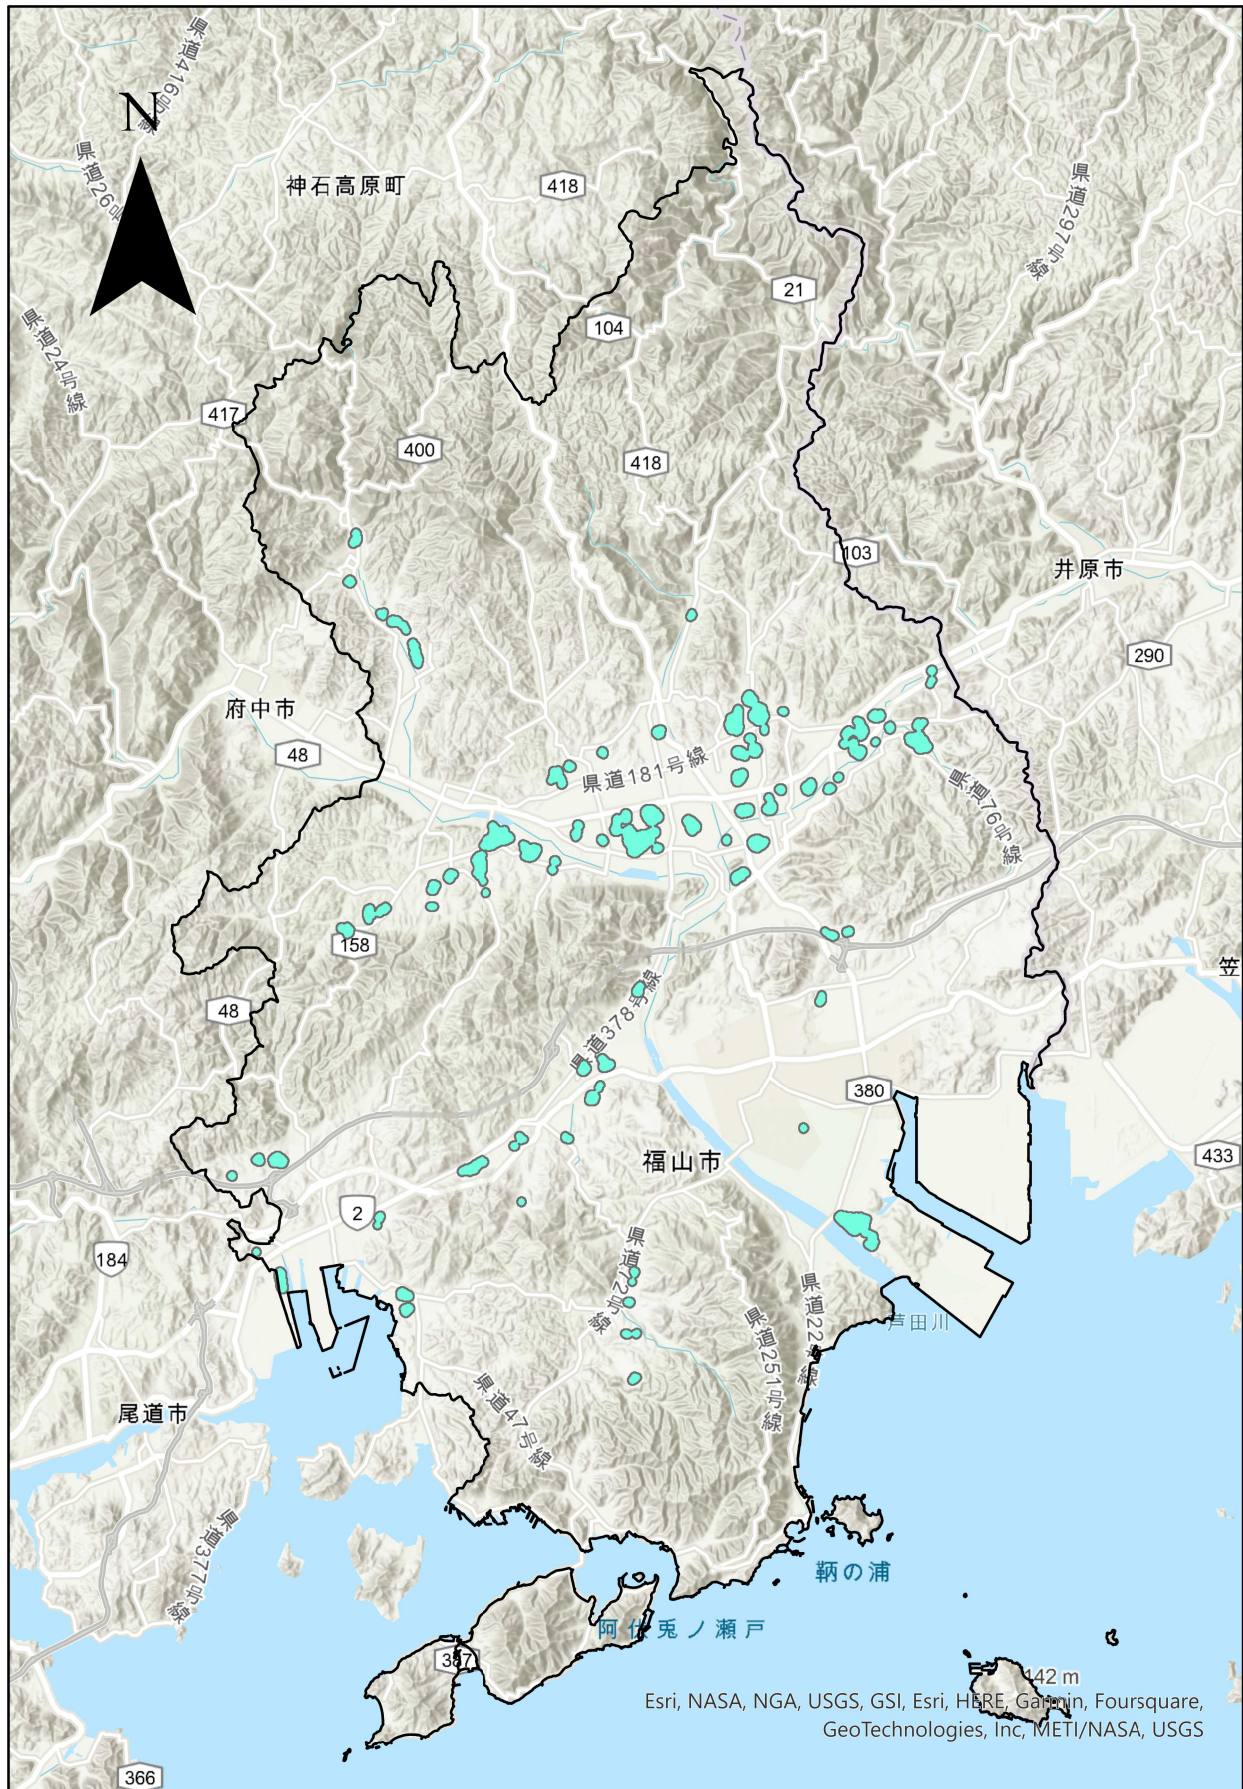

集積可能面積4ha以上_高低差17.25m未満

0 2.5 5 10 キロメートル